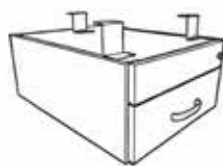

GAVETEIRO FIXO 1 GAV.

EVGF-01 350 x 450 x 135