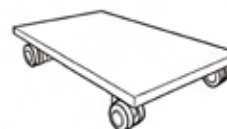

SUPORTE CPU SKATE

EVCPUS 250 x 480 x 80