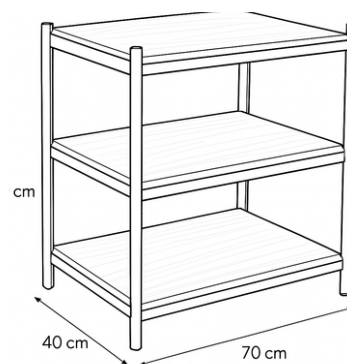

Com design clean e nicho integrado, proporciona organização, aproveitamento de espaço e mais funcionalidade para ambientes modernos.

MHL-150 150x120x60x42x74

Mesa em L

MHL-150 150x120x60x42x74

Mesa em L c/ Nicho

MHC-120 120x60x74

Mesa c/ Nicho

MHA-090 90x42x74

MHS-120 120x60x74

Mesa

MHS-070 70x40x69

Estante Baixa

MHE-070 70x40x160