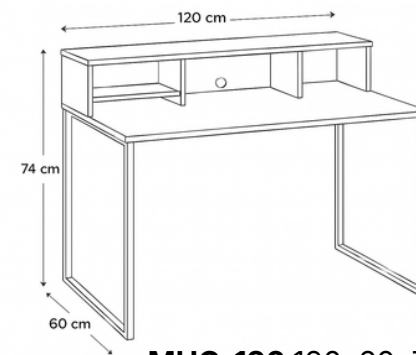

Com design clean e nicho integrado, proporciona organização, aproveitamento de espaço e mais funcionalidade para ambientes modernos.

MHL-150 150x120x60x42x74

Mesa em L

MHL-150 150x120x60x42x74

Mesa em L c/ Nicho

MHC-120 120x60x74

Mesa c/ Nicho

MHA-090 90x42x74

MHS-120 120x60x74

Mesa

MHS-070 70x40x69

Estante Baixa

MHE-070 70x40x160