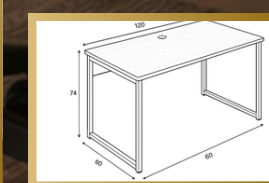

Estante Baixa Mesa Home Office
70X40X69 | (MHB-070)

Mesa Home Oficce
120X60X74 | (MHS 120)

Mesa Home Oficce
150X120X60X42X74 | (MHL 250)

Mesa Home Oficce
120X60X74 | (MHC 120)

MESAS HOME OFFICE

MHL 150 – MESA HOME OFICCE

Medidas:
150 X 120X 60 X 42 X 74

MHC 120 – MESA HOME OFICCE

Medidas:
120 X 60 X 74

MHA 090 – MESA HOME OFICCE

Medidas:
90x42x74

MHL 250 – MESA HOME OFICCE

Medidas:
150 x 120 x 60 x 42 x 74

MHS 120 – MESA HOME OFICCE

Medidas:
120 x 60 x 74

ESTANTE HOME OFFICE

MHB-070 – ESTANTE BAIXA MESA

HOME
Medidas:
70 x 40 x 69

MHE 070 – ESTANTE ALTA MESA

HOME
Medidas:
70 x 40 x 160

LINHA

Home Office