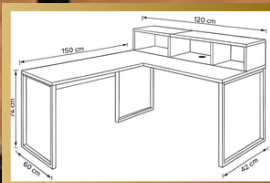

Estante Baixa Mesa Home Office
70X40X69 | (MHB-070)

Mesa Home Oficce
120X60X74 | (MHS 120)

Mesa Home Oficce
150X120X60X42X74 | (MHL 250)

Mesa Home Oficce
120X60X74 | (MHC 120)

MESAS HOME OFFICE

MHL 150 – MESA HOME OFICCE

Medidas:
150 X 120X 60 X 42 X 74

MHC 120 – MESA HOME OFICCE

Medidas:
120 X 60 X 74

MHA 090 – MESA HOME OFICCE

Medidas:
90x42x74

MHL 250 – MESA HOME OFICCE

Medidas:
150 x 120 x 60 x 42 x 74

MHS 120 – MESA HOME OFICCE

Medidas:
120 x 60 x 74

ESTANTE HOME OFFICE

MHB-070 – ESTANTE BAIXA MESA

HOME
Medidas:
70 x 40 x 69

MHE 070 – ESTANTE ALTA MESA

HOME
Medidas:
70 x 40 x 160

LINHA

Home Office