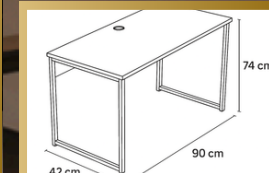

Estante Baixa Mesa Home Office
70X40X69 | (MHB-070)

Mesa Home Oficce
120X60X74 | (MHS 120)

Mesa Home Oficce
150X120X60X42X74 | (MHL 250)

Mesa Home Oficce
120X60X74 | (MHC 120)

MESAS HOME OFFICE

MHL 150 – MESA HOME OFICCE

Medidas:
150 X 120X 60 X 42 X 74

MHC 120 – MESA HOME OFICCE

Medidas:
120 X 60 X 74

MHA 090 – MESA HOME OFICCE

Medidas:
90x42x74

MHL 250 – MESA HOME OFICCE

Medidas:
150 x 120 x 60 x 42 x 74

MHS 120 – MESA HOME OFICCE

Medidas:
120 x 60 x 74

ESTANTE HOME OFFICE

MHB-070 – ESTANTE BAIXA MESA

HOME
Medidas:
70 x 40 x 69

MHE 070 – ESTANTE ALTA MESA

HOME
Medidas:
70 x 40 x 160

LINHA

Home Office