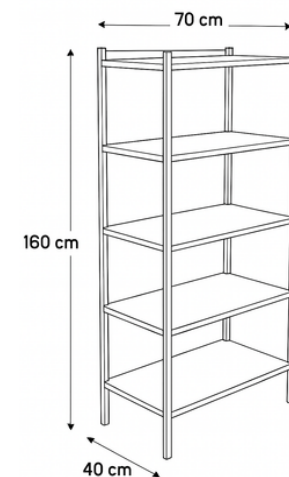

Com design clean e nicho integrado, proporciona organização, aproveitamento de espaço e mais funcionalidade para ambientes modernos.

MHL-150 150x120x60x42x74

Mesa em L

MHL-150 150x120x60x42x74

Mesa em L c/ Nicho

MHC-120 120x60x74

Mesa c/ Nicho

MHA-090 90x42x74

MHS-120 120x60x74

Mesa

MHS-070 70x40x69

Estante Baixa

MHE-070 70x40x160