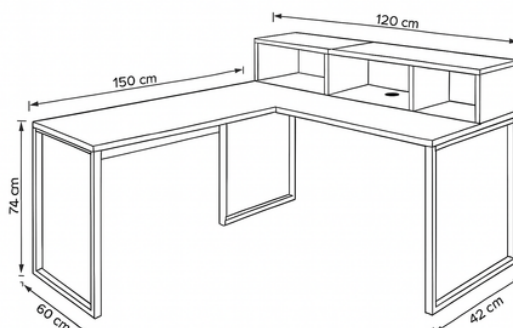

MESA HOME OFFICCE 120X60X74 | (MHS 120)

COM DESIGN CLEAN E FUNCIONAL, A MESA DA LINHA HOME OFFICE DA KROLL ALIA PRATICIDADE E ESTILO PARA AMBIENTES MODERNOS E PRODUTIVOS.

Mesa Home Oficce C/ NICHU 120X60X74 | (MHC 120)

Com design clean e nicho integrado, proporciona organização, aproveitamento de espaço e mais funcionalidade para ambientes modernos.

MHL-150 150x120x60x42x74

Mesa em L

MHL-150 150x120x60x42x74

Mesa em L c/ Nicho