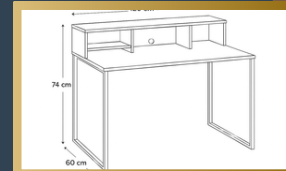

Estante Baixa Mesa Home Office
70X40X69 | (MHB-070)

Mesa Home Oficce
120X60X74 | (MHS 120)

Mesa Home Oficce
150X120X60X42X74 | (MHL 250)

Mesa Home Oficce
120X60X74 | (MHC 120)

MESAS HOME OFFICE

MHL 150 – MESA HOME OFICCE

Medidas:
150 X 120X 60 X 42 X 74

MHC 120 – MESA HOME OFICCE

Medidas:
120 X 60 X 74

MHA 090 – MESA HOME OFICCE

Medidas:
90x42x74

MHL 250 – MESA HOME OFICCE

Medidas:
150 x 120 x 60 x 42 x 74

MHS 120 – MESA HOME OFICCE

Medidas:
120 x 60 x 74

ESTANTE HOME OFFICE

MHB-070 – ESTANTE BAIXA MESA

HOME
Medidas:
70 x 40 x 69

MHE 070 – ESTANTE ALTA MESA

HOME
Medidas:
70 x 40 x 160

LINHA

Home Office