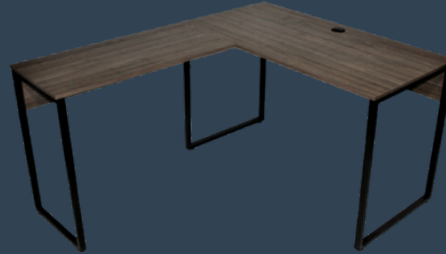

Linha Home Office

HOME OFFICE KROLL — FUNCIONALIDADE,
ERGONOMIA E DESIGN PARA SUA ROTINA.

41
anos
KROLL
Móveis

LINHA Home Office

Estante Alta Mesa Home
70X40X160 | (MHE 070)

Mesa Home Oficce
150X120X60X42X74 | (MHL 150)

Estante Baixa Mesa Home Office
70X40X69 | (MHB-070)

Mesa Home Oficce
120X60X74 | (MHS 120)

Mesa Home Oficce
150X120X60X42X74 | (MHL 250)

Mesa Home Oficce
120X60X74 | (MHC 120)

MESAS HOME OFFICE

MHL 150 – MESA HOME OFICCE

Mesa em L

Home Office

Melhor aproveitamento de cantos e otimização de espaço, oferece duas superfícies integradas para maior organização e produtividade, abertura no tampo para melhor organização de cabos e eletrônicos, pés em aço com design industrial, proporcionando resistência e estabilidade ideal para computador, notebook, estudos, trabalho remoto e organização de acessórios.