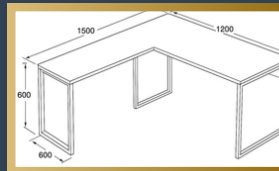

Estante Baixa Mesa Home Office
70X40X69 | (MHB-070)

Mesa Home Oficce
120X60X74 | (MHS 120)

Mesa Home Oficce
150X120X60X42X74 | (MHL 250)

Mesa Home Oficce
120X60X74 | (MHC 120)

MESAS HOME OFFICE

MHL 150 – MESA HOME OFICCE

Medidas:
150 X 120X 60 X 42 X 74

MHC 120 – MESA HOME OFICCE

Medidas:
120 X 60 X 74

MHA 090 – MESA HOME OFICCE

Medidas:
90x42x74

MHL 250 – MESA HOME OFICCE

Medidas:
150 x 120 x 60 x 42 x 74

MHS 120 – MESA HOME OFICCE