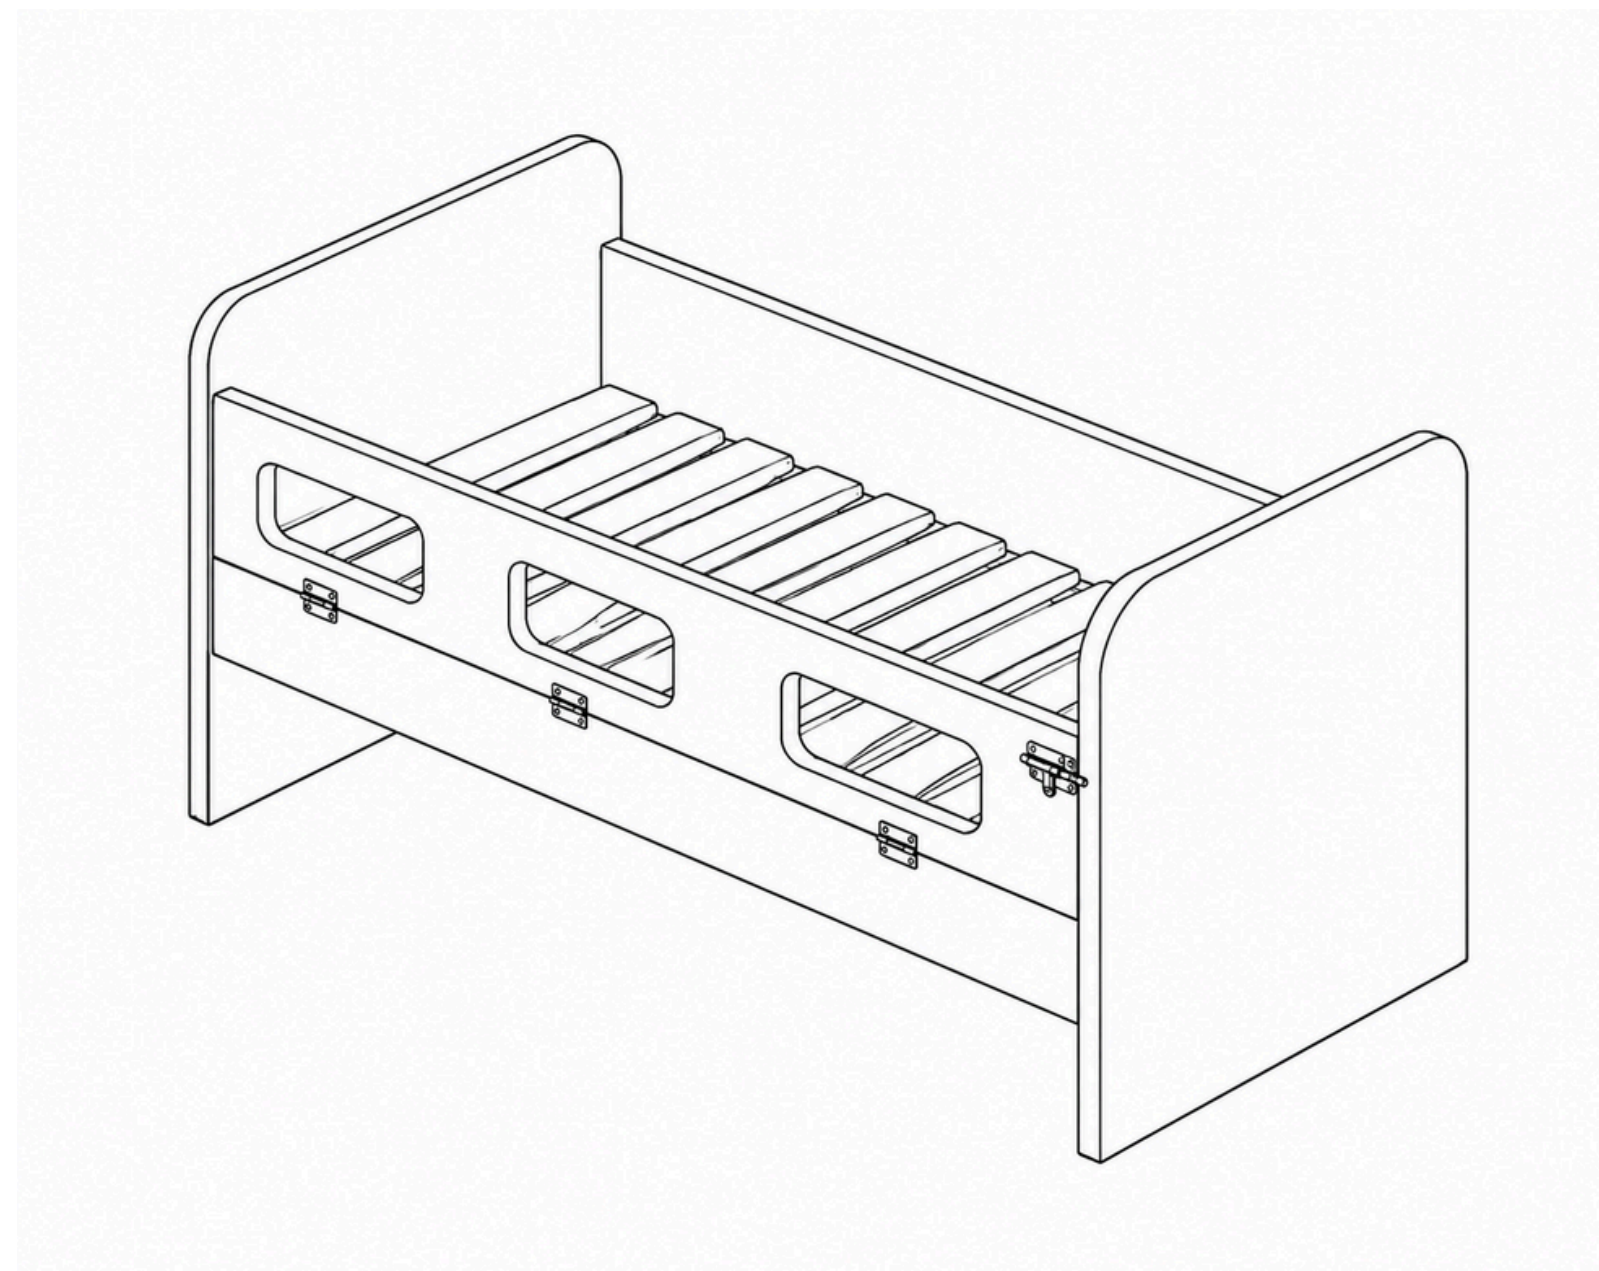

VERSATILIDADE

FUNCIONALIDADE

SEGURANÇA

CGA 178

Cama Especial com Guarda Articulada
Com trava de segurança | 840x1950x1005

L482
Mesa de cabeceira

Cama Especial com Guarda Articulada
Com trava de segurança

L416
Roupeiro 06 portas

CGA 78
Cama Especial com Guarda Articulada
Com trava de segurança | 840x1950x905

L413
Armário Multiuso

L482
Mesa de Cabeceira

Cama Especial com Guarda Articulada
Com trava de segurança

L480
Cômada 04 gavetas